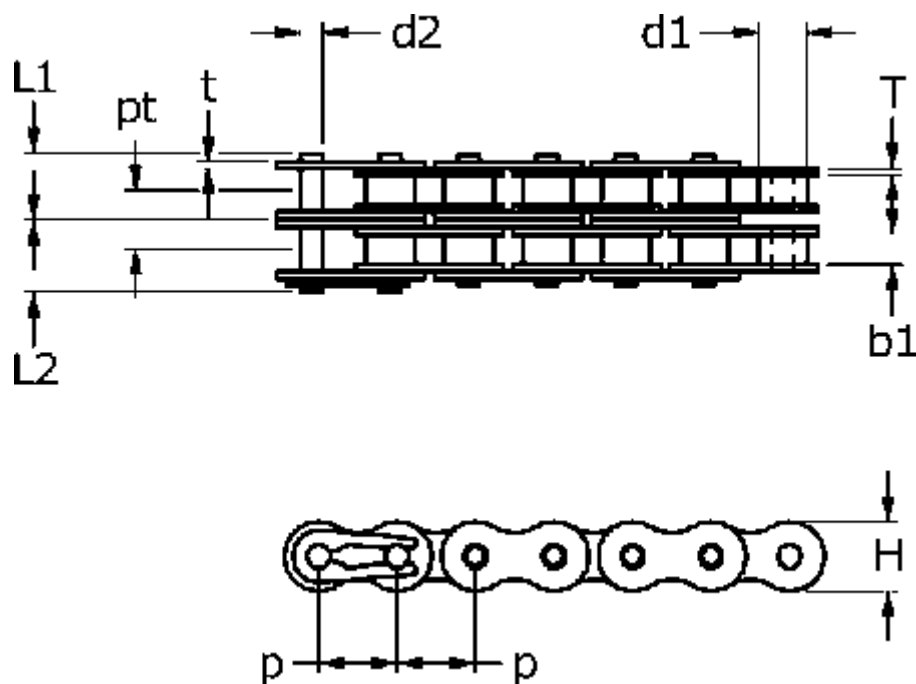

# Data Sheet

Article number: 613201009  
Description: Tsubaki 08 B-2 Duplex rollerchain  
Stainless  
Note: 08 B-2

## Measures

b1	= 7.75	pt = 13.92
Breaking power	= 1,00kN	T = 1.6
d1	= 8.51	t = 1.6
d2	= 4.45	
H	= 12	
L1	= 15.3	
L2	= 16.9	
P	= 12.7	